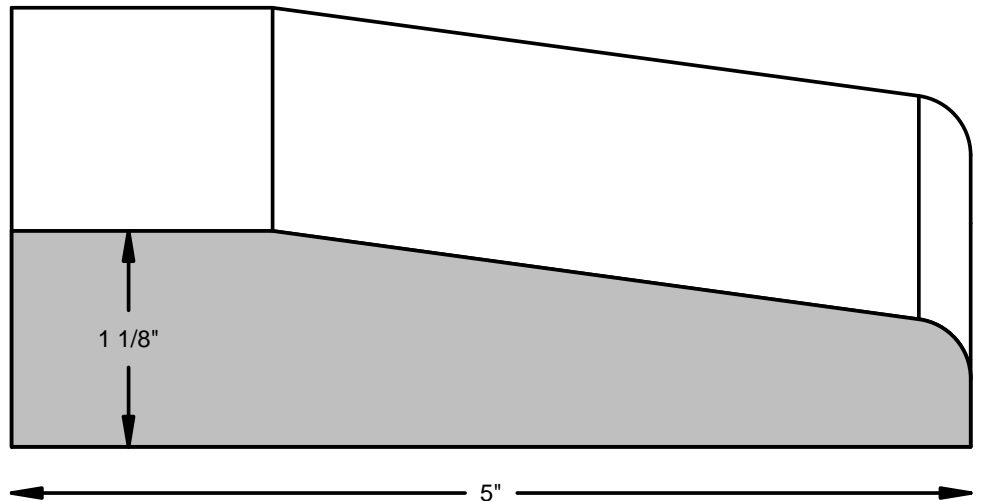

Moudures

Excellence

Mouldings Inc.

Tel: 450-635-9663

Fax: 514-221-2079

Georgian Line Ligne Georgian