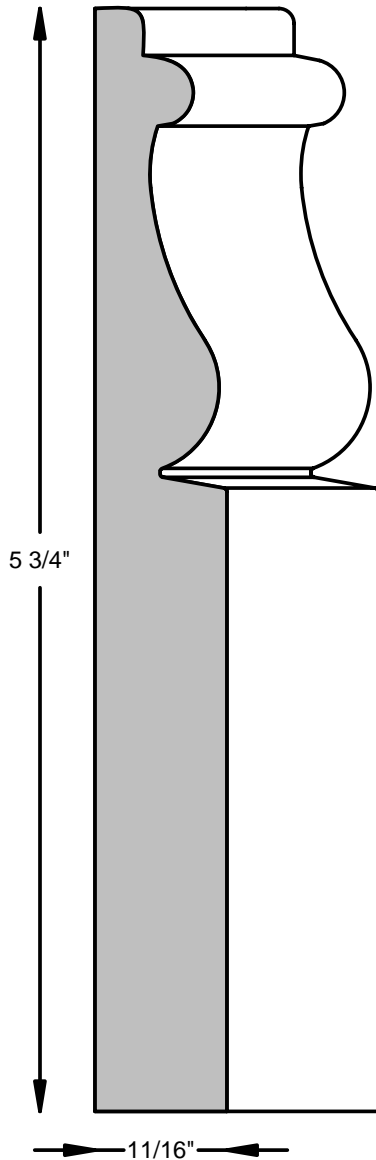

Moulores
Excellence
Mouldings Inc.

Tel: 450-635-9663 Fax: 514-221-2079

Classique Line
Ligne Classique