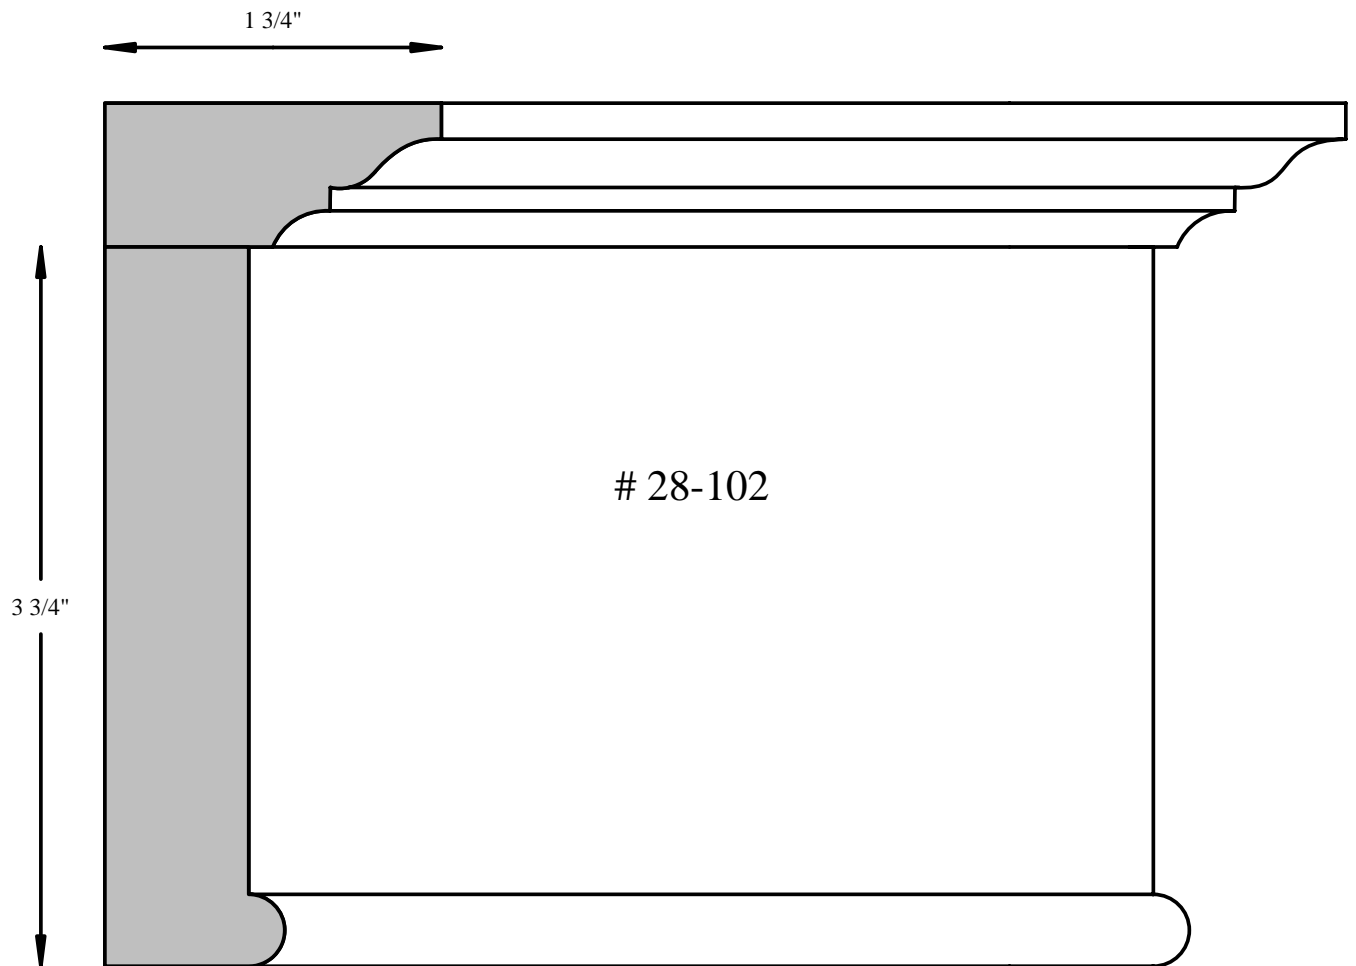

Fax: 514-221-2079

**Lambris
Wainscott Panelling**

Moudures
Excellence

Mouldings Inc.

Tel: 450-635-9663

Fax: 514-221-2079

Tete de Porte
Door Header

Mouluures