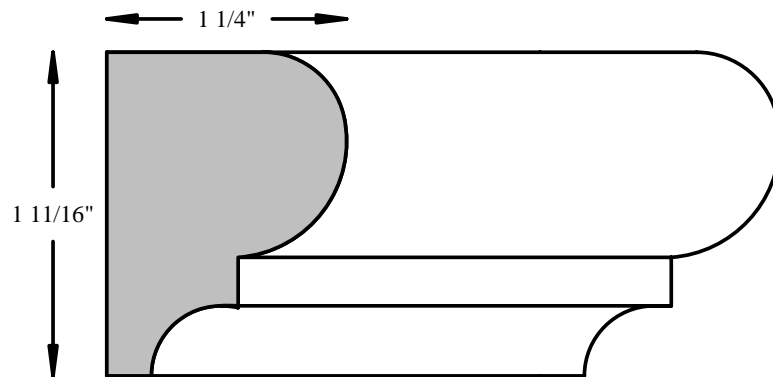

Mouluures

Excellence

Mouldings Inc.

Tel: 450-635-9663

Fax: 514-221-2079

Seuil de Fenetre Window Sill

22-106

#22-103