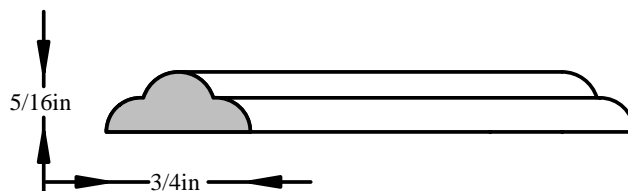

Mouluures
Excellence

Mouldings Inc.

Tel: 450-635-9663

Fax: 514-221-2079

**Mouluures Applique
Applique Mouldings**

13-101

13-116

13-110