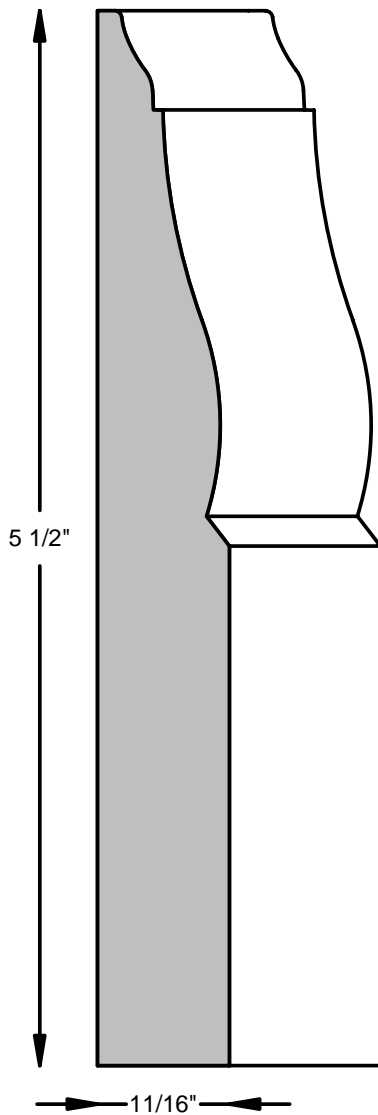

Moudures
Excellence

Mouldings Inc.

Tel: 450-635-9663

Fax: 514-221-2079

Cottage Line
Ligne Cottage