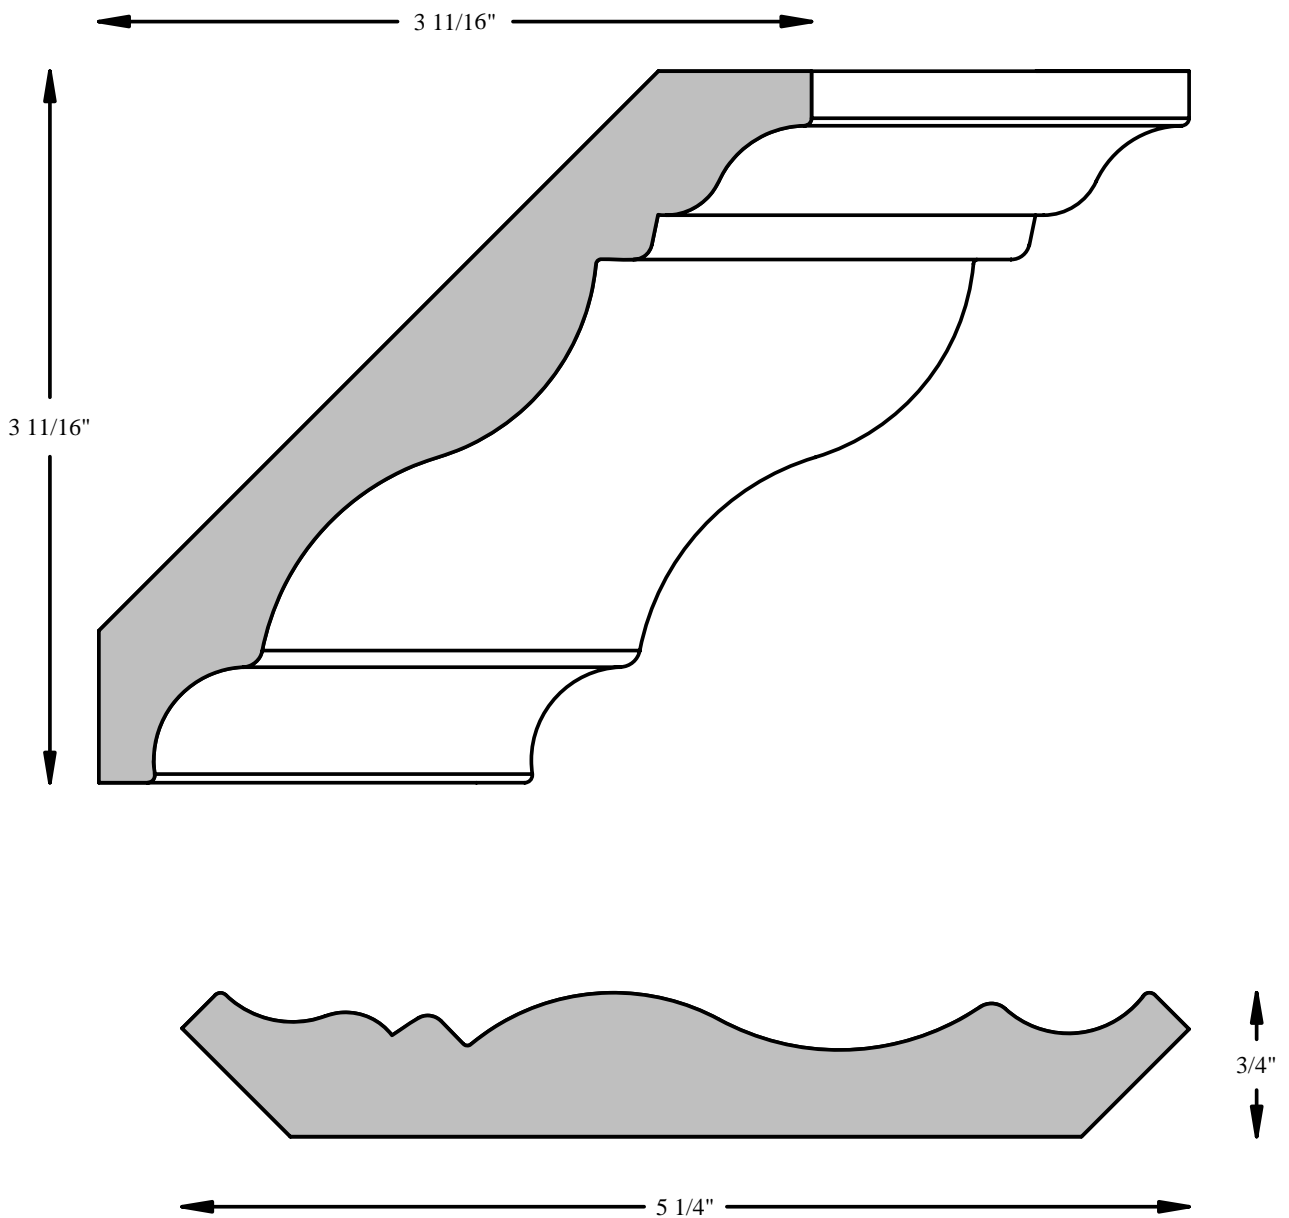

Moudures

Excellence

Mouldings Inc.

Tel: 450-635-9663

Fax: 514-221-2079

Corniche Bishop Bishop Crown