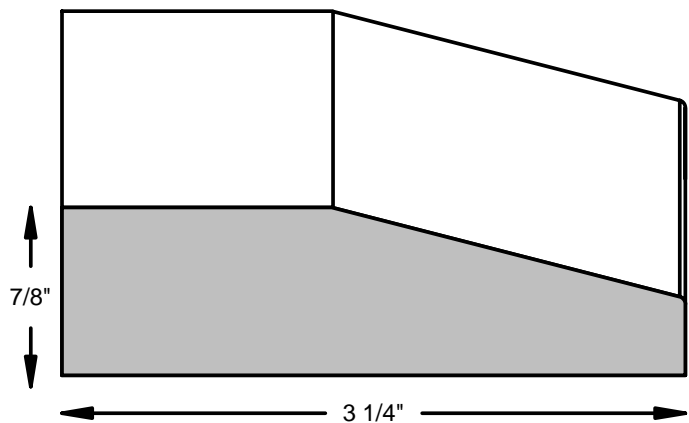

Moudures

Excellence

Mouldings Inc.

Tel: 450-635-9663

Fax: 514-221-2079

Colonial Line Ligne Colonial