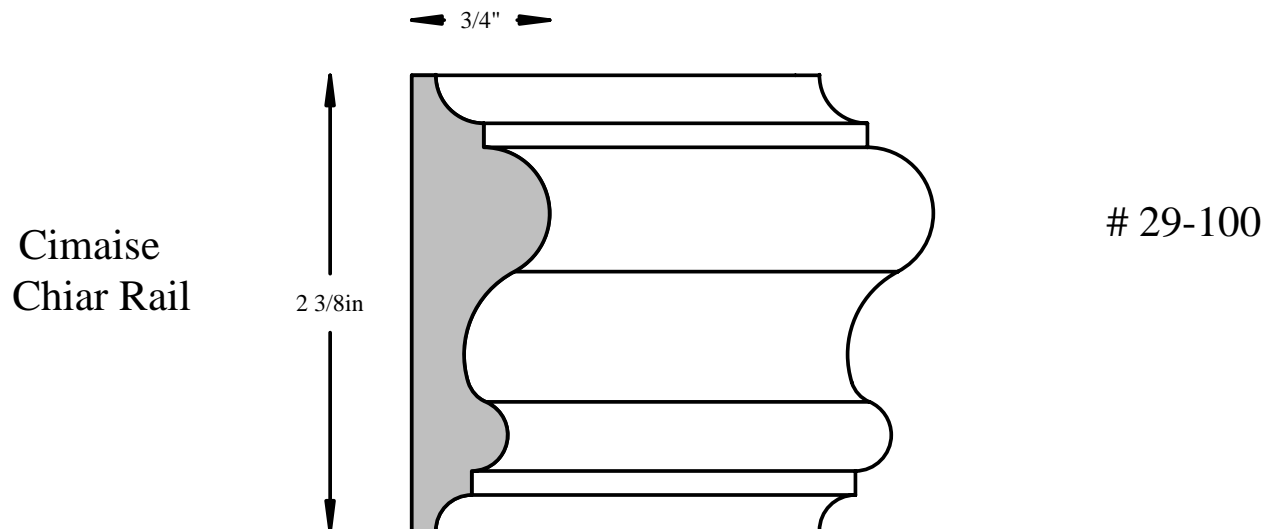

Mouluures

Excellence

Mouldings Inc.

Tel: 450-635-9663

Fax: 514-221-2079

Accessoires Accessories