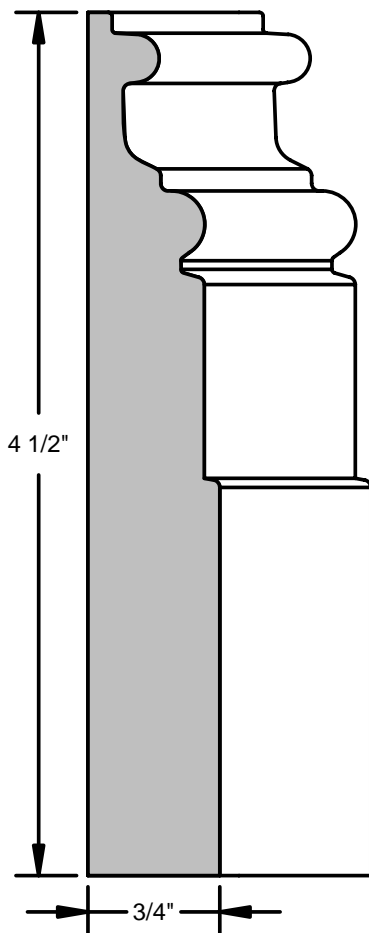

Moudures

Excellence

Mouldings Inc.

Tel: 450-635-9663

Fax: 514-221-2079

Colonial Line Ligne Colonial