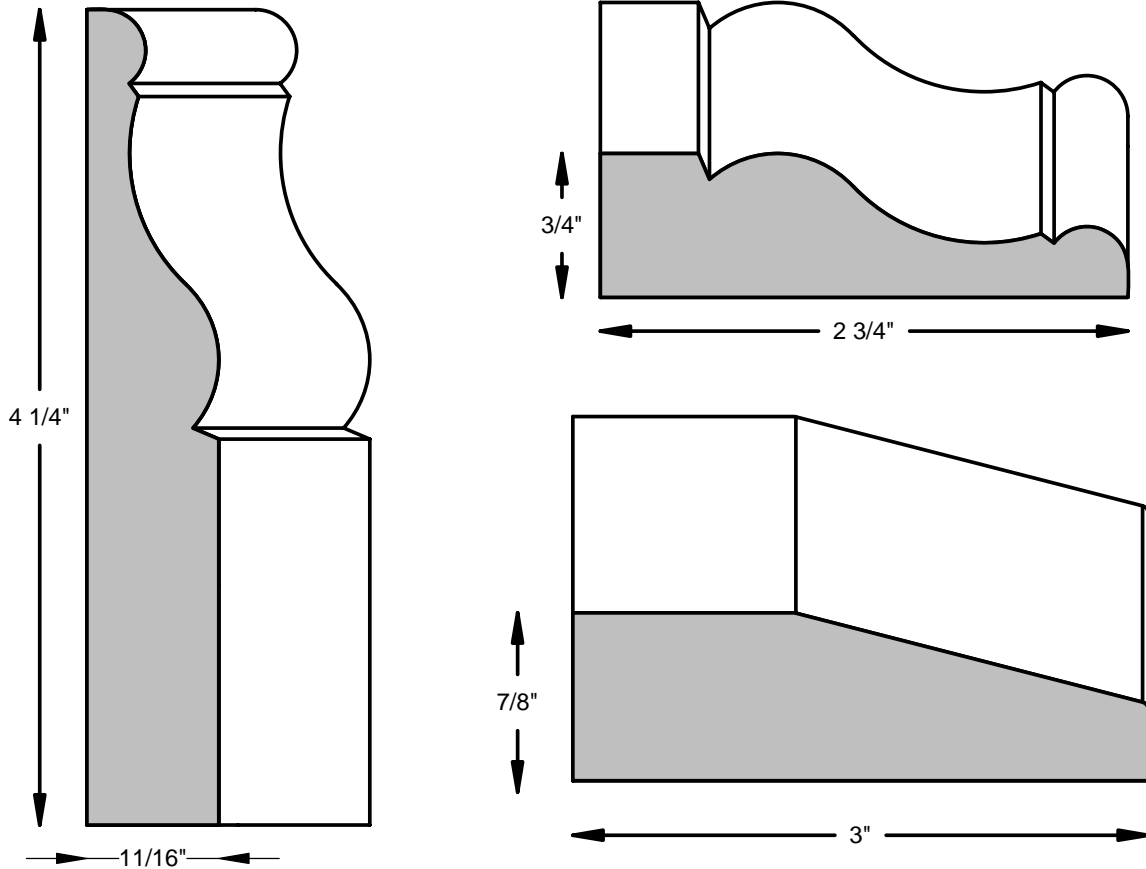

Mouluures
Excellence
Mouldings Inc.

Tel: 450-635-9663 Fax: 514-221-2079

Townhouse Line
Ligne Maison De Ville