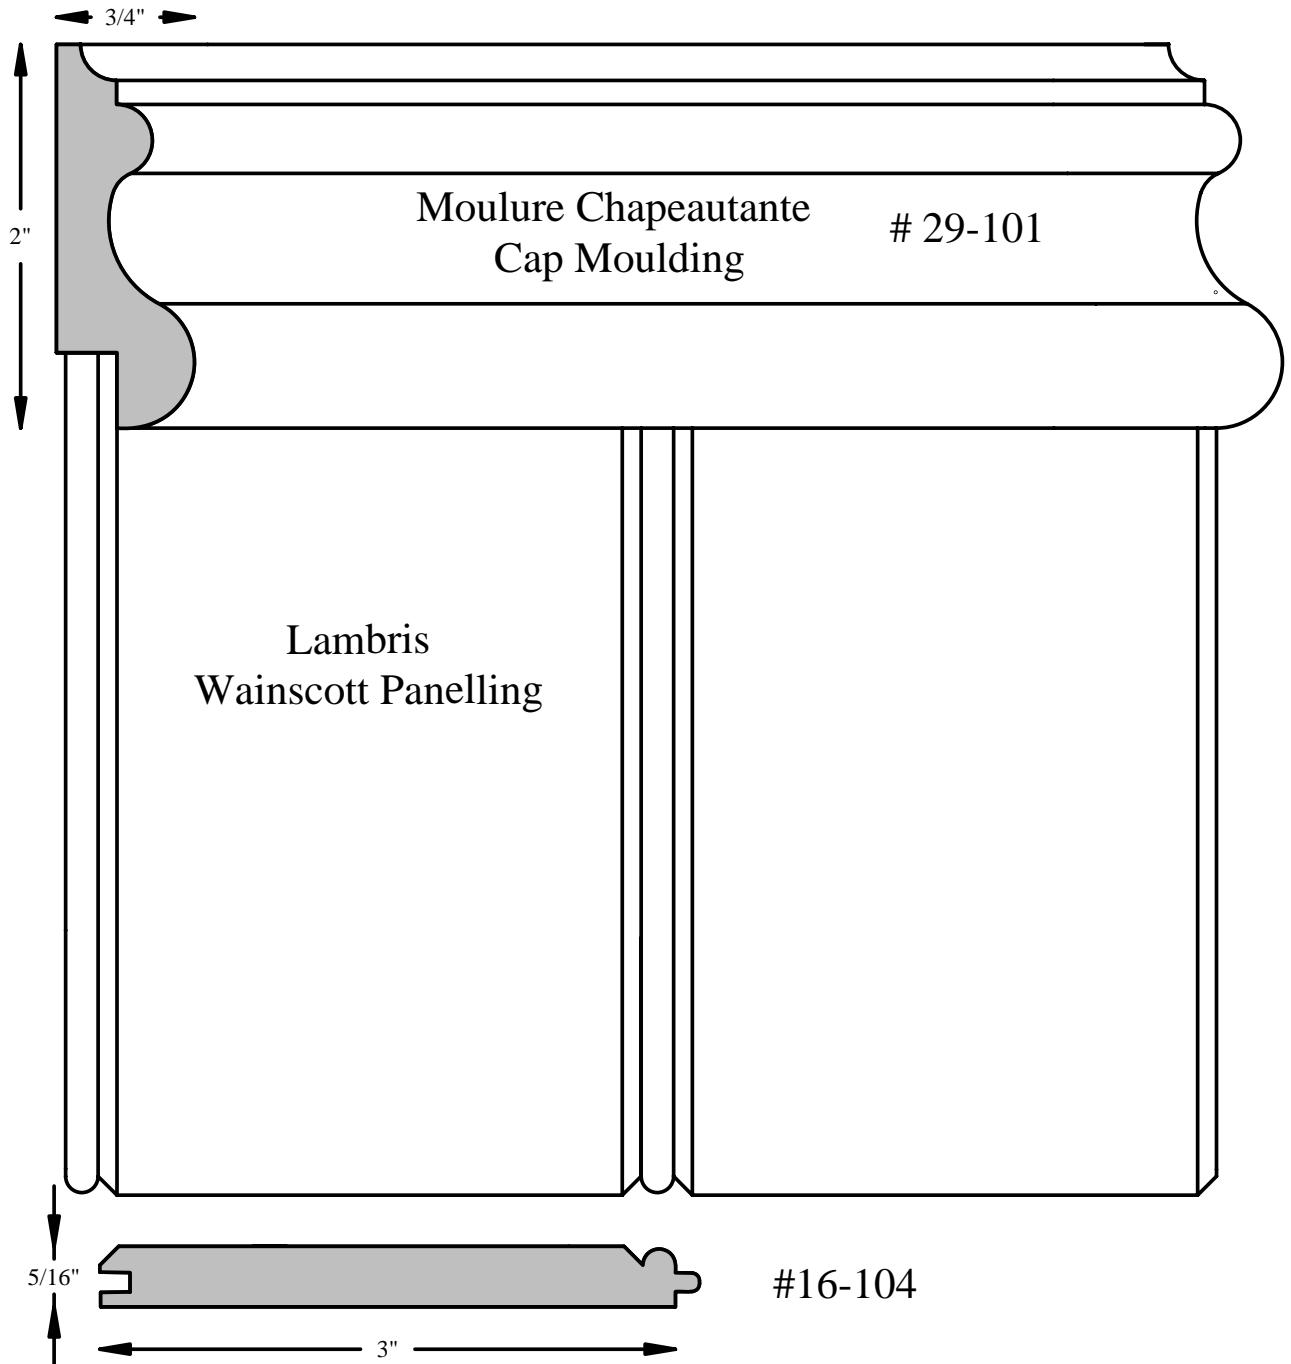

Moudures
Excellence

Mouldings Inc.

Tel: 450-635-9663

Fax: 514-221-2079

**Lambris
Wainscott Panelling**