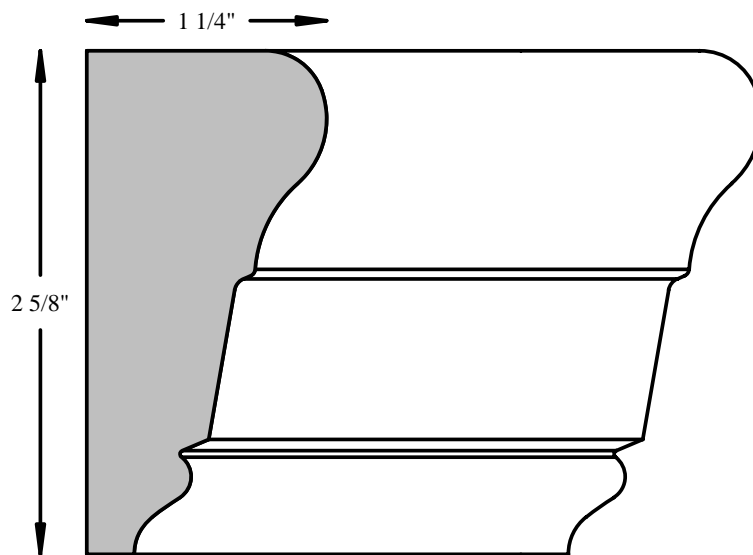

Mouluures

Excellence

Mouldings Inc.

Tel: 450-635-9663

Fax: 514-221-2079

Seuil de Fenetre Window Sill

22-106