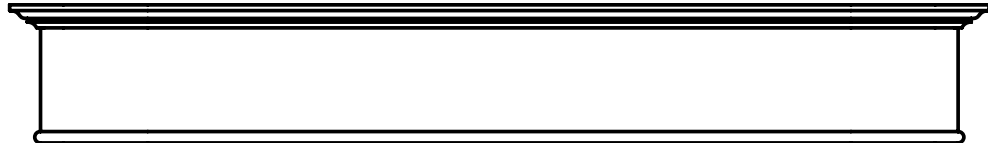

Fax: 514-221-2079

**Lambris
Wainscott Panelling**

Moudures
Excellence

Mouldings Inc.

Tel: 450-635-9663

Fax: 514-221-2079

Tete de Porte
Door Header

Mouluures