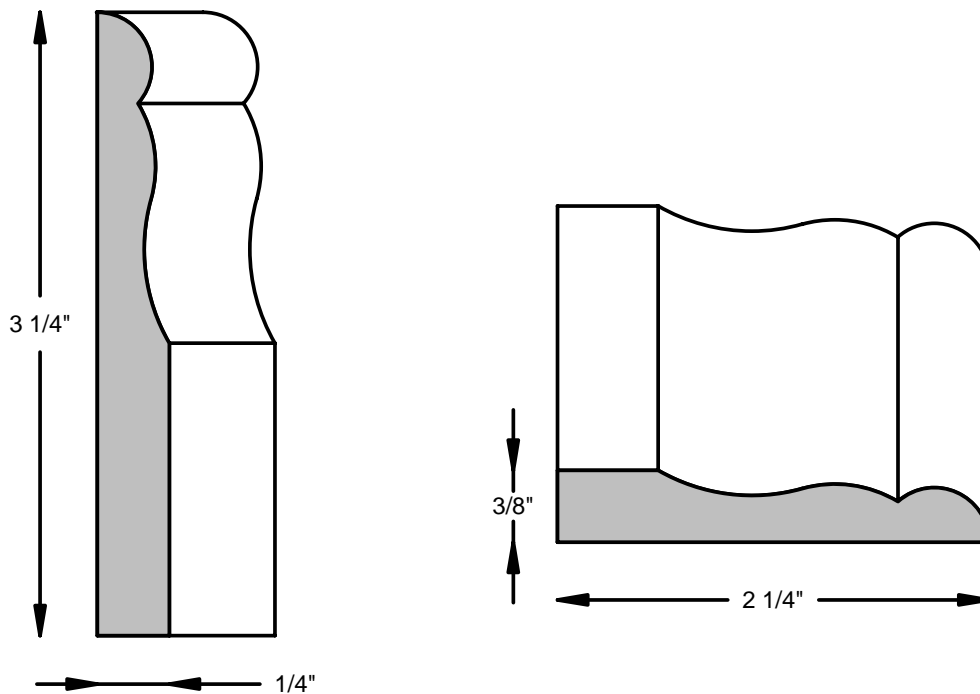

Table de Matieres-----Table of Contents

<u>Description</u>	<u>Page</u>
Ligne Condo Line	1
Ligne Maison de Ville/Townhouse Line	2
Ligne Colonial Line	3
Ligne Sanctuaire/Sanctuary Line	4
Ligne Zen Line	5
Lign Cottage Line	6
Ligne Classique/Classic Line	7
Ligne Georgian Line	8
Ligne Manoir Line	9
Corniche Colonial Crown	10
Corniche Victoria Crown	11
Corniche Bishop Crown	12
Corniche Manoir Crown	13
Accessoires, ¼ Rd & Gorges/Accessories ¼ Rd & Cove	14
Accessoires, Arret de Porte & Cimaise/Accessories, Doorstop & Chair rail	15
Moulores Appliques/Applique Mouldings	16
Lambris & Moulure Chapotante/Wainscott panelling & Cap Moulding	17
Tete de Porte/Door Header	18
Seuils de Fenetre/ Window sill Mouldings	19

Moulores

Excellence

Mouldings Inc.

Tel: 450-635-9663

Fax: 514-221-2079

Condo Line Ligne Condo