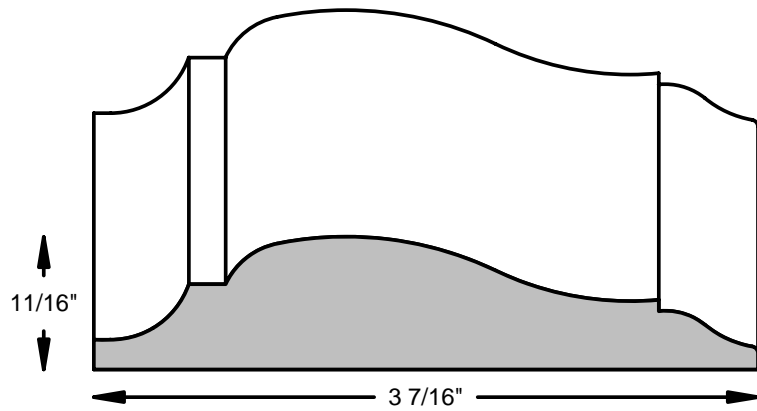

Moudures
Excellence

Mouldings Inc.

Tel: 450-635-9663

Fax: 514-221-2079

Cottage Line
Ligne Cottage