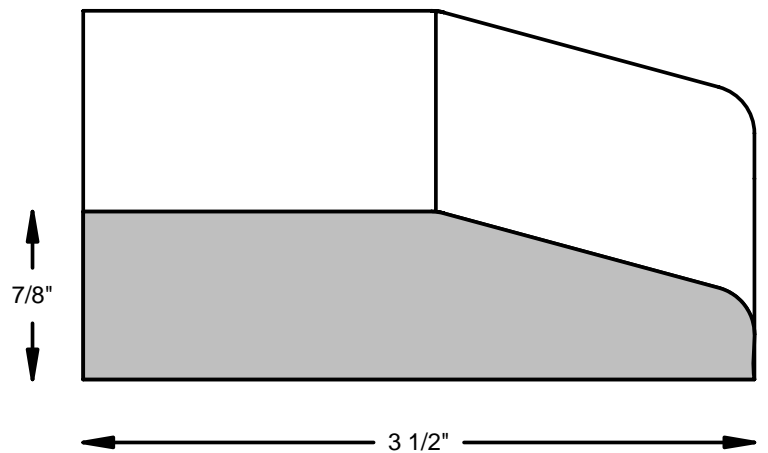

Moudures

Excellence

Mouldings Inc.

Tel: 450-635-9663

Fax: 514-221-2079

Sanctuary Line Ligne Sanctuaire