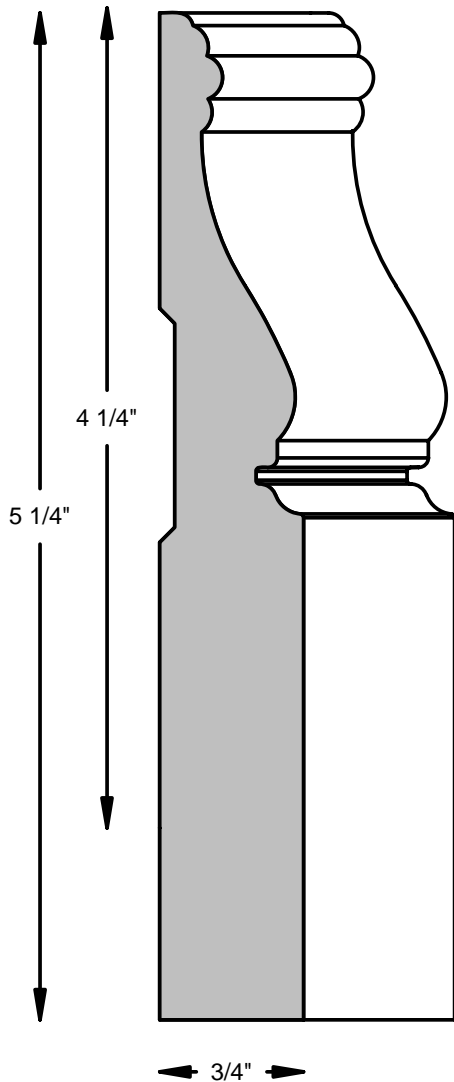

Moudures

Excellence

Mouldings Inc.

Tel: 450-635-9663

Fax: 514-221-2079

Sanctuary Line Ligne Sanctuaire