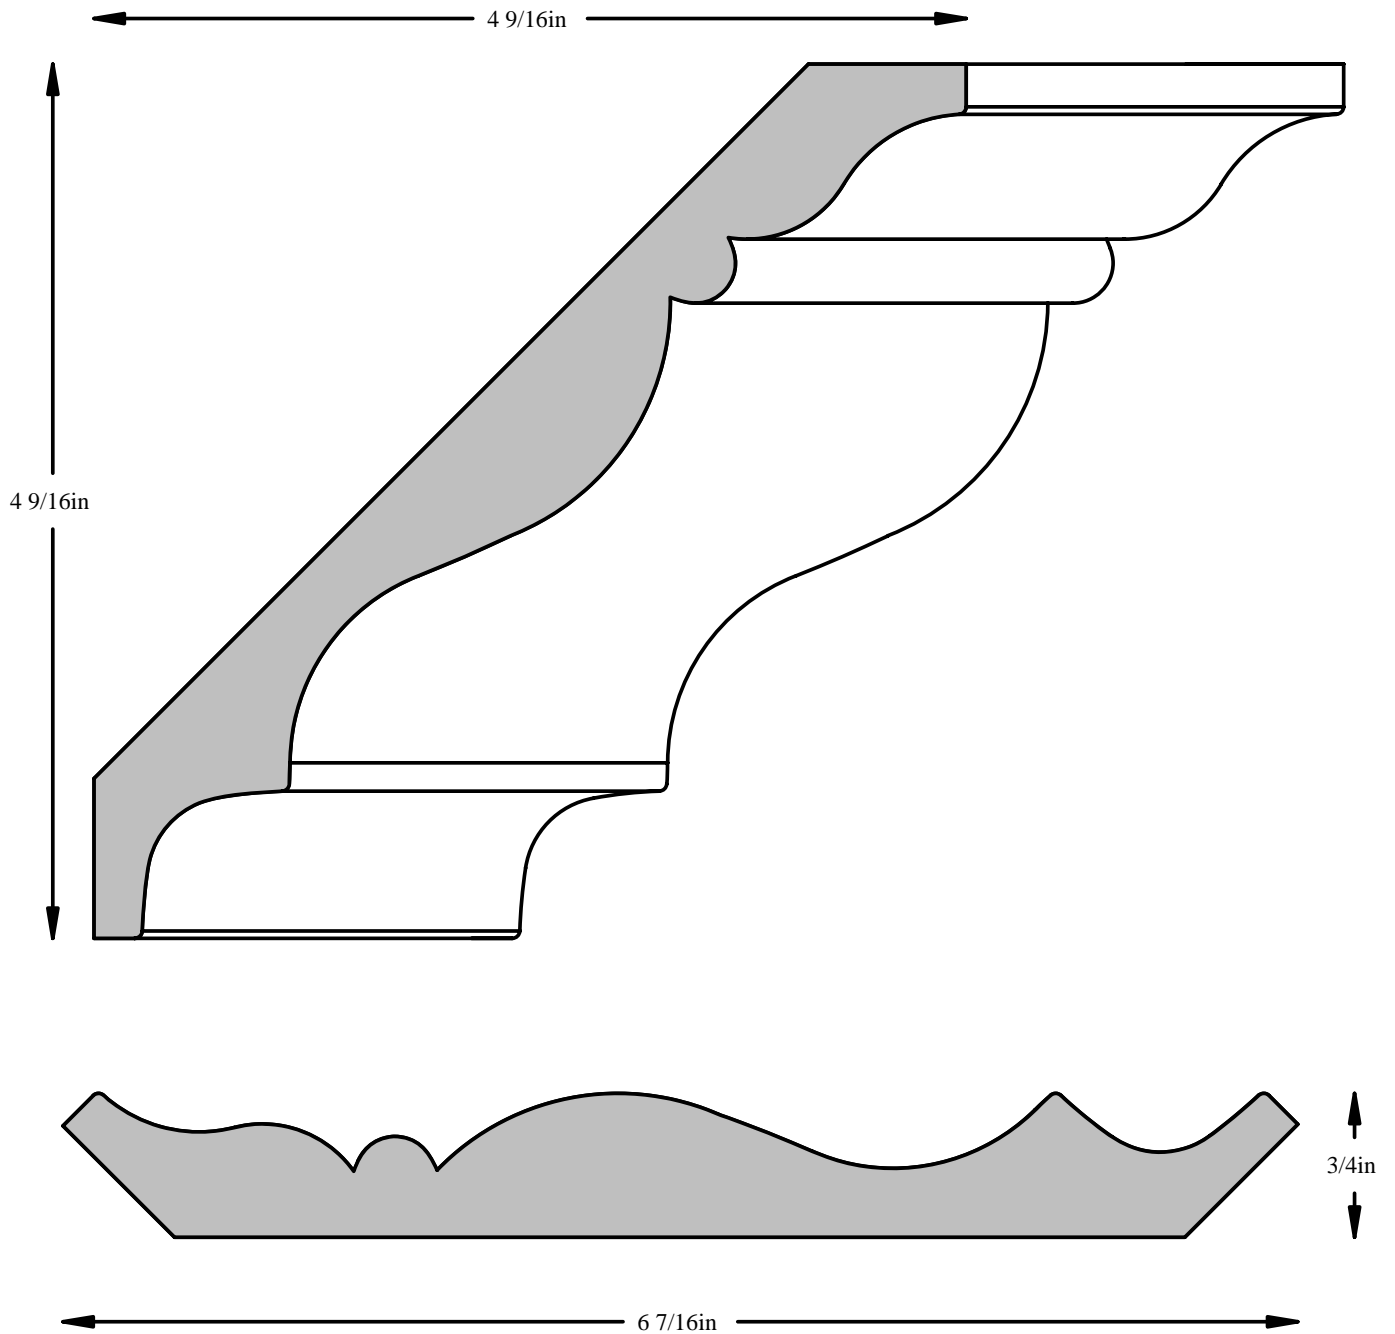

Moudures

Excellence

Mouldings Inc.

Tel: 450-635-9663

Fax: 514-221-2079

Corniche Manoir Manoir Crown