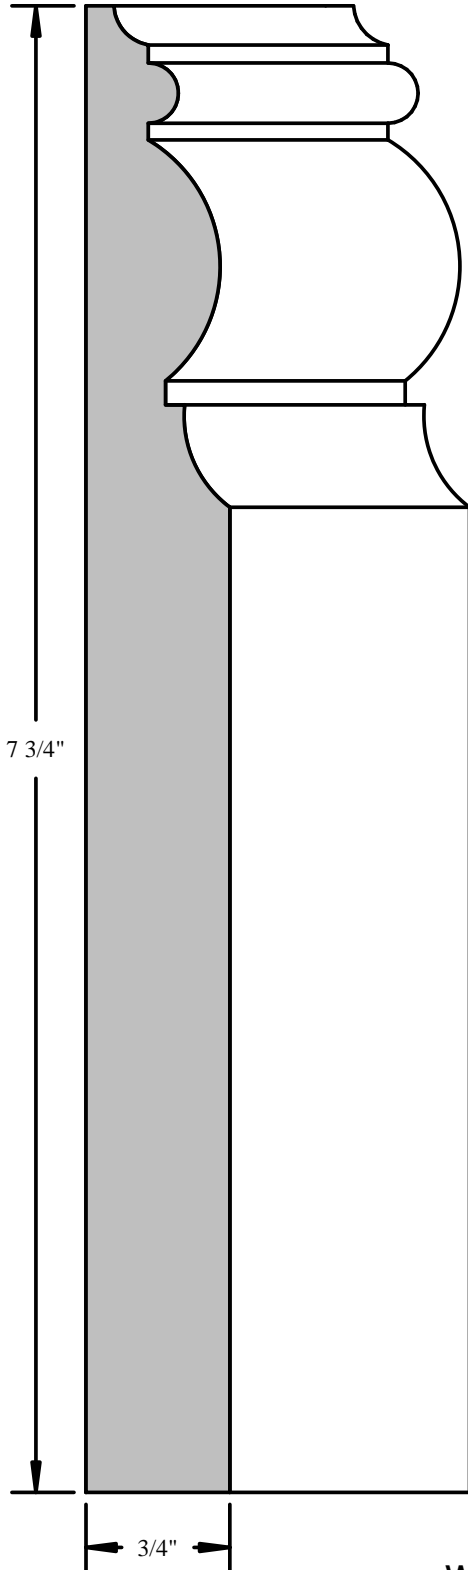

Moudures

Excellence

Mouldings Inc.

Tel: 450-635-9663

Fax: 514-221-2079

Georgian Line Ligne Georgian